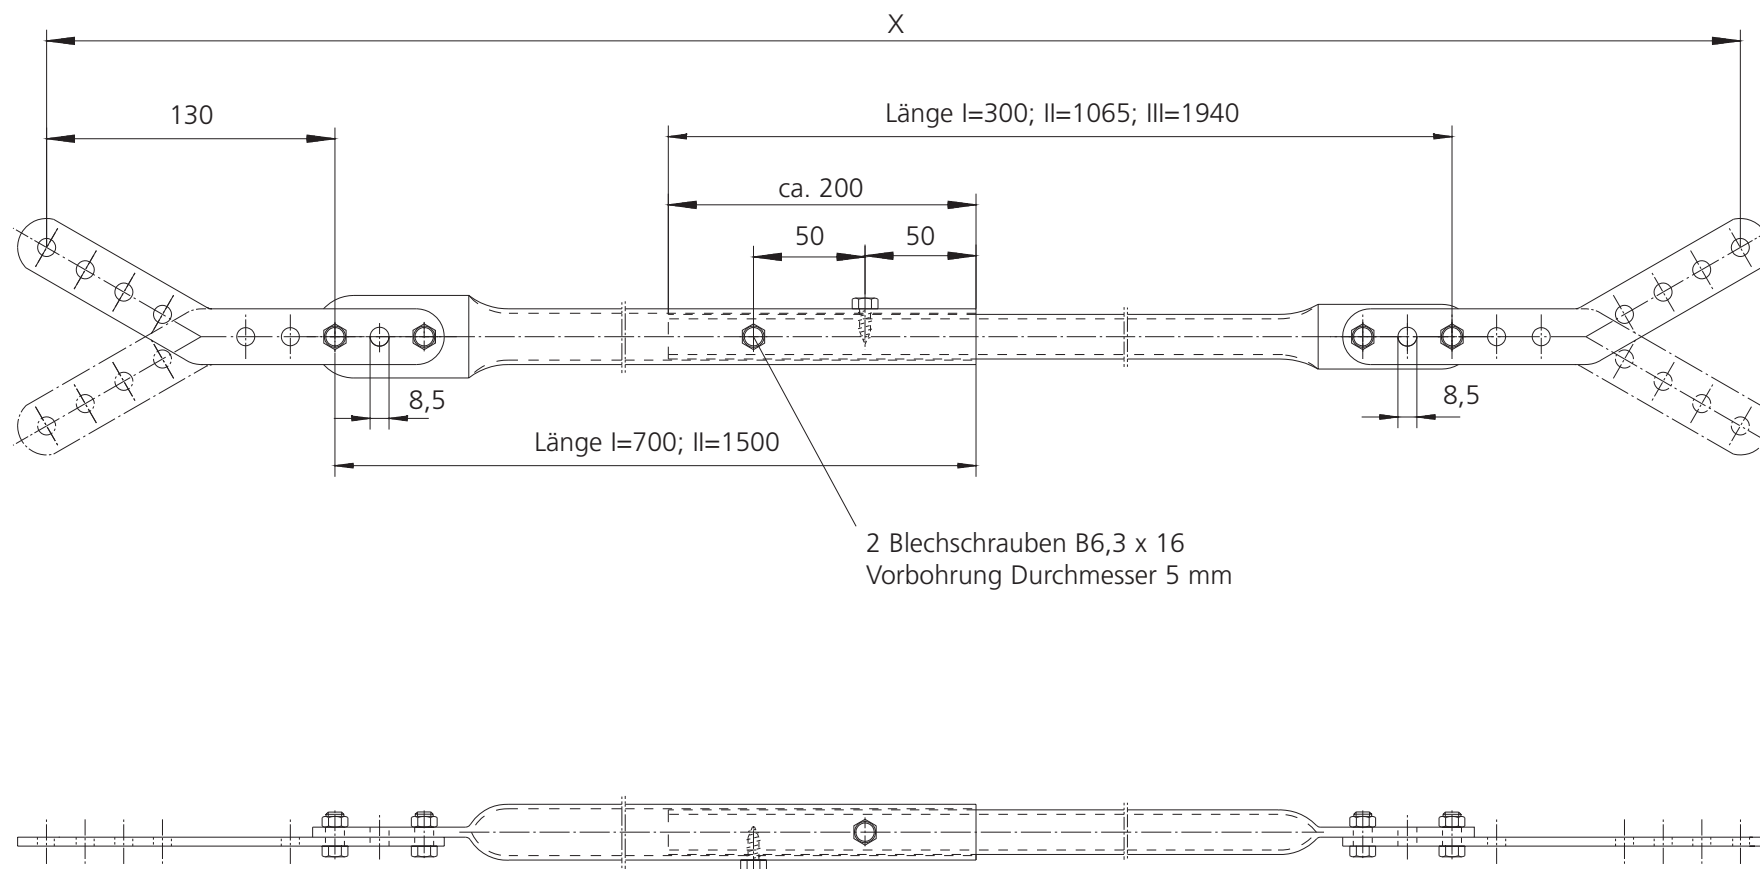

Verlängerter Tormitnehmer
Zeichnungs-Nr.: 8/13 408
Marantec Stand: 10.97 Bew
Änderungen Vorbehalten!

X max. = 1060 mm Art.-Nr.: 562 276
X max. = 2625 mm (Torhöhe 2125) Art.Nr.: 562 277
X max. = 3500 mm (Torhöhe 3000) Art.Nr.: 562 278